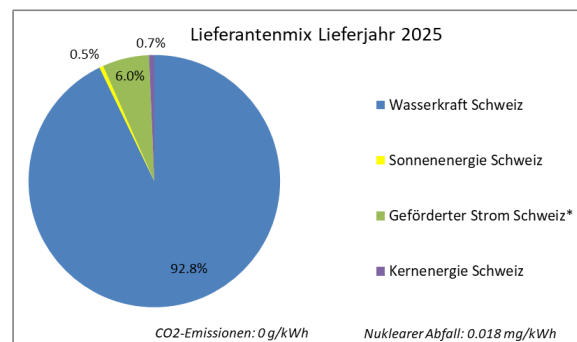

Stromkennzeichnung 2025

Der Lieferantenmix zeigt, aus welchen Energiequellen der gesamte Strom stammt, den wir an unsere Kundinnen und Kunden liefern. Der Produktmix hingegen zeigt die Energiequellen Ihres zugewiesenen Stromprodukts bzw. Tarifs. Deshalb können sich Lieferantenmix und Produktmix unterscheiden. Für Ihren persönlichen Strombezug ist immer der Produktmix Ihres zugewiesenen Produkts entscheidend.

Stromlieferant: Glattwerk AG
Kontakt: info@glattwerk.ch / 044 801 68 11
Bezugsjahr: 2025