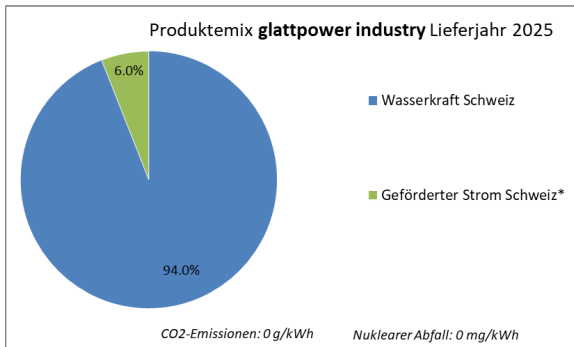

*Geförderter Strom Schweiz: 52.3% Wasserkraft, 17.9% Sonnenenergie, 4.2% Windenergie, 21.6% Biomasse, 4.0% Siedlungsabfälle erneuerbar, 0% Geothermie

Weitere Informationen zum Thema Produktion und Strommix sind unter www.stromkennzeichnung.ch abrufbar.

Weitere Auskünfte erteilt unser Kundendienst gerne persönlich.