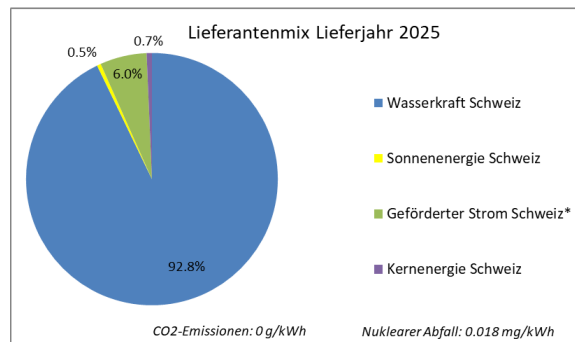

*Geförderter Strom Schweiz: 52.3% Wasserkraft, 17.9% Sonnenenergie, 4.2% Windenergie, 21.6% Biomasse, 4.0% Siedlungsabfälle erneuerbar, 0% Geothermie

Weitere Informationen zum Thema Produktion und Strommix sind unter www.stromkennzeichnung.ch abrufbar.

Weitere Auskünfte erteilt unser Kundendienst gerne persönlich.