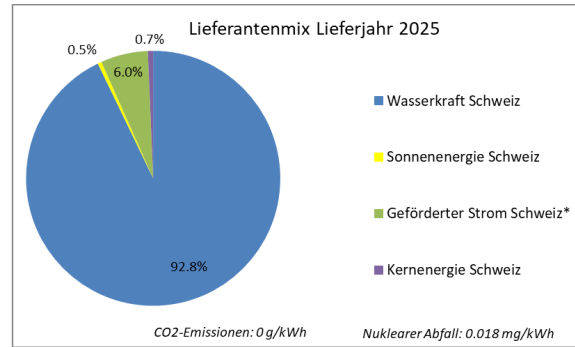

*Geförderter Strom Schweiz: 52.3% Wasserkraft, 17.9% Sonnenenergie, 4.2% Windenergie, 21.6% Biomasse, 4.0% Siedlungsabfälle erneuerbar, 0% Geothermie

Weitere Informationen zum Thema Produktion und Strommix sind unter www.stromkennzeichnung.ch abrufbar.

Weitere Auskünfte erteilt unser Kundendienst gerne persönlich.