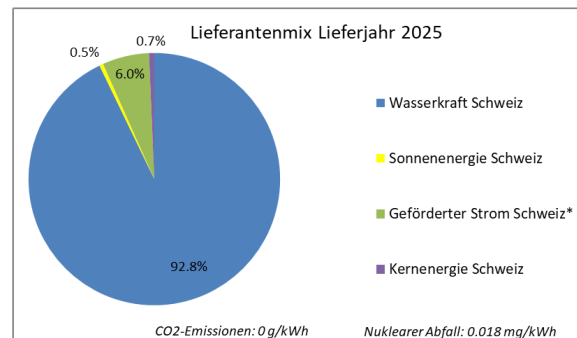

Stromkennzeichnung 2025

Der Lieferantenmix zeigt, aus welchen Energiequellen der gesamte Strom stammt, den wir an unsere Kundinnen und Kunden liefern. Der Produktmix hingegen zeigt die Energiequellen Ihres zugewiesenen Stromprodukts bzw. Tarifs. Deshalb können sich Lieferantenmix und Produktmix unterscheiden. Für Ihren persönlichen Strombezug ist immer der Produktmix Ihres zugewiesenen Produkts entscheidend.

Stromlieferant: Glattwerk AG
Kontakt: info@glattwerk.ch / 044 801 68 11
Bezugsjahr: 2025