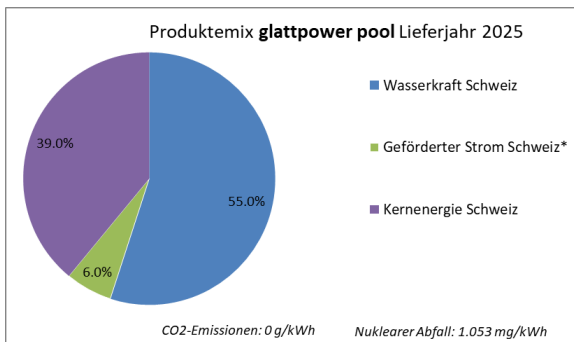

*Geförderter Strom Schweiz: 52.3% Wasserkraft, 17.9% Sonnenenergie, 4.2% Windenergie, 21.6% Biomasse, 4.0% Siedlungsabfälle erneuerbar, 0% Geothermie

Weitere Informationen zum Thema Produktion und Strommix sind unter www.stromkennzeichnung.ch abrufbar.

Weitere Auskünfte erteilt unser Kundendienst gerne persönlich.