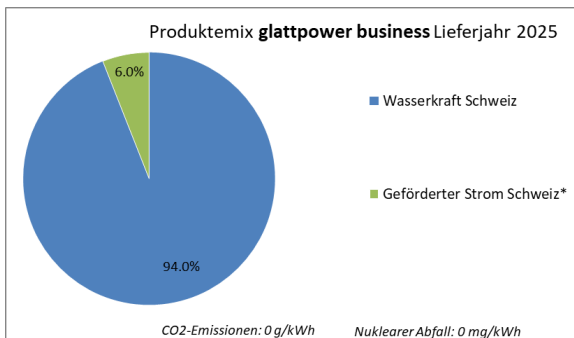

Stromkennzeichnung 2025

Der Lieferantenmix zeigt, aus welchen Energiequellen der gesamte Strom stammt, den wir an unsere Kundinnen und Kunden liefern. Der Produktmix hingegen zeigt die Energiequellen Ihres zugewiesenen Stromprodukts bzw. Tarifs. Deshalb können sich Lieferantenmix und Produktmix unterscheiden. Für Ihren persönlichen Strombezug ist immer der Produktmix Ihres zugewiesenen Produkts entscheidend.

Stromlieferant: Glattwerk AG
Kontakt: info@glattwerk.ch / 044 801 68 11
Bezugsjahr: 2025