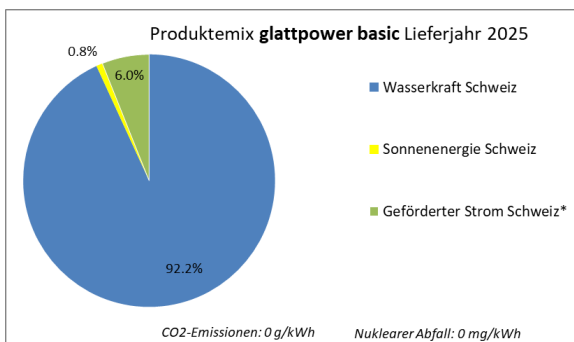

Stromkennzeichnung 2025

Der Lieferantenmix zeigt, aus welchen Energiequellen der gesamte Strom stammt, den wir an unsere Kundinnen und Kunden liefern. Der Produktmix hingegen zeigt die Energiequellen Ihres zugewiesenen Stromprodukts bzw. Tarifs. Deshalb können sich Lieferantenmix und Produktmix unterscheiden. Für Ihren persönlichen Strombezug ist immer der Produktmix Ihres zugewiesenen Produkts entscheidend.

Stromlieferant: Glattwerk AG
Kontakt: info@glattwerk.ch / 044 801 68 11
Bezugsjahr: 2025