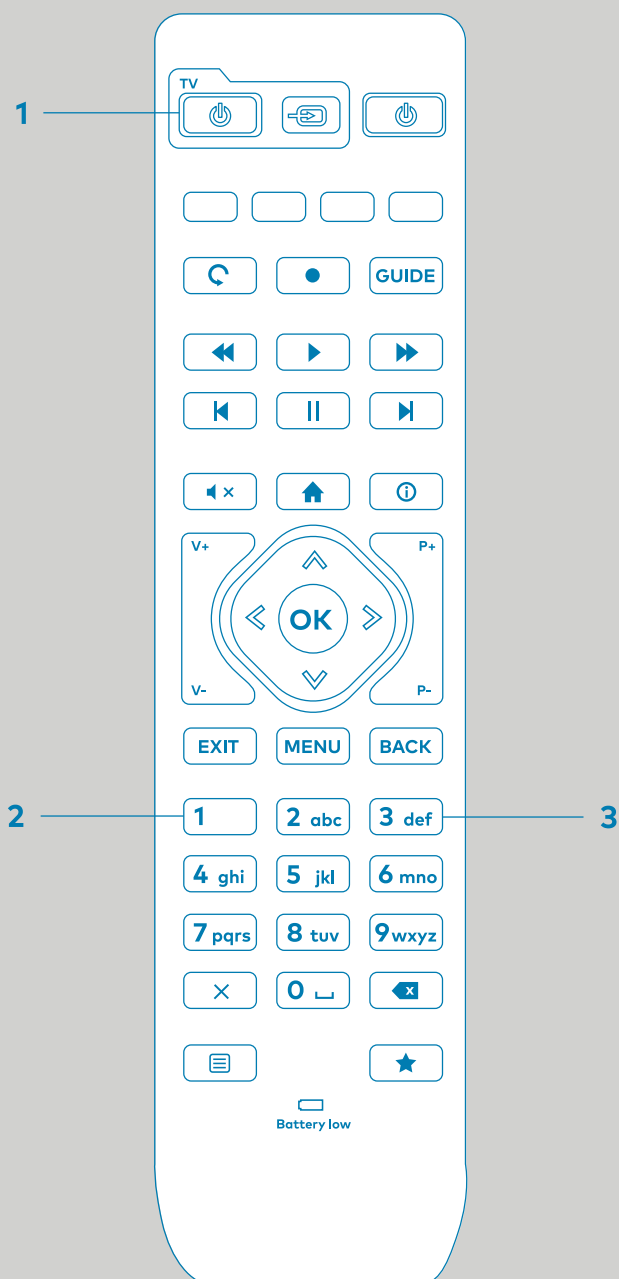

TV-Fernbedienung für Ihr TV-Gerät programmieren

1. **01** Stellen Sie sicher, dass Ihr Fernseher eingeschaltet ist.
2. **02** Nehmen Sie die Fernbedienung der TV Box zur Hand. Halten sie die Tasten «2» und «3» gleichzeitig für mindestens 3 Sekunden gedrückt. Nach 3 Sekunden blinkt die TV-Power LED (1) und bleibt an.

1. **03** Danach Tasten «2» und «3» loslassen.
2. Geben Sie jetzt den 4-stelligen Code ein, welcher den Hersteller des TV-Gerätes identifiziert oder wählen Sie den Code **9999** für eine automatische Suche.

Wenn eine Ziffer eingegeben wurde, blinkt die TV-Power LED kurz. Nach der vierten Ziffer überprüft die Fernbedienung die Ziffern auf Gültigkeit.

- Falls gültig, blinkt die TV-Power LED kurz und bleibt an.
- Falls nicht gültig, blinkt die TV-Power LED schnell hintereinander und erlischt dann. Bitte beginnen Sie dann nochmals mit Schritt 2 und versichern Sie sich, dass Sie die gewählten 4 Ziffern in der richtigen Reihenfolge eingeben.

1. **04** Wenn Sie Schritt 3 mit gültig abgeschlossen haben, drücken Sie den TV-Power Knopf (1) durchgehend. Nach 2 Sekunden sendet die Fernbedienung einen Ausschalt-Befehl an den Fernseher. Die LED erlischt kurz während der Übermittlung des Befehls.

Wenn sich der Fernseher nicht selbst ausschaltet, halten Sie die TV-Power Taste weiter gedrückt. Die Fernbedienung versucht dann, den nächsten Code in der Liste. Dies kann unter Umständen mehrere Minuten dauern.