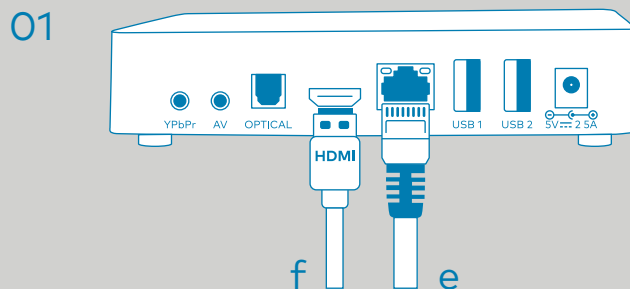

- 02 TV Box via WIFI mit dem Internet verbinden**
Wenn Sie einen WLAN-Router besitzen, können Sie die TV Box ganz einfach via WLAN mit dem Internet verbinden. Für die drahtlose Verbindung benötigen Sie kein LAN-Kabel.

HINWEIS

Aufgrund von Interferenzen zwischen einzelnen WLAN-Netzwerken kann es zu Übertragungsproblemen kommen. **Schliessen Sie deshalb wenn möglich die TV Box immer per LAN-Kabel an Ihren Router an.**

- 03 Fernbedienung verbinden**
Packen Sie die Fernbedienung aus. Stecken Sie den USB-Dongle (c) der Fernbedienung in den USB-Anschluss der TV Box. Entfernen Sie die Batteriesicherung, indem Sie an der Plastik-Lasche ziehen.

HINWEIS

Die Einrichtung der Fernbedienung zur Steuerung Ihres Fernsehers entnehmen Sie dem Kapitel «TV-Fernbedienung für Ihr TV-Gerät programmieren».

- 04 Inbetriebnahme**
Stecken Sie das Stromkabel (d) in den DC-IN-Anschluss an der TV Box und verbinden Sie es mit der Stromsteckdose.