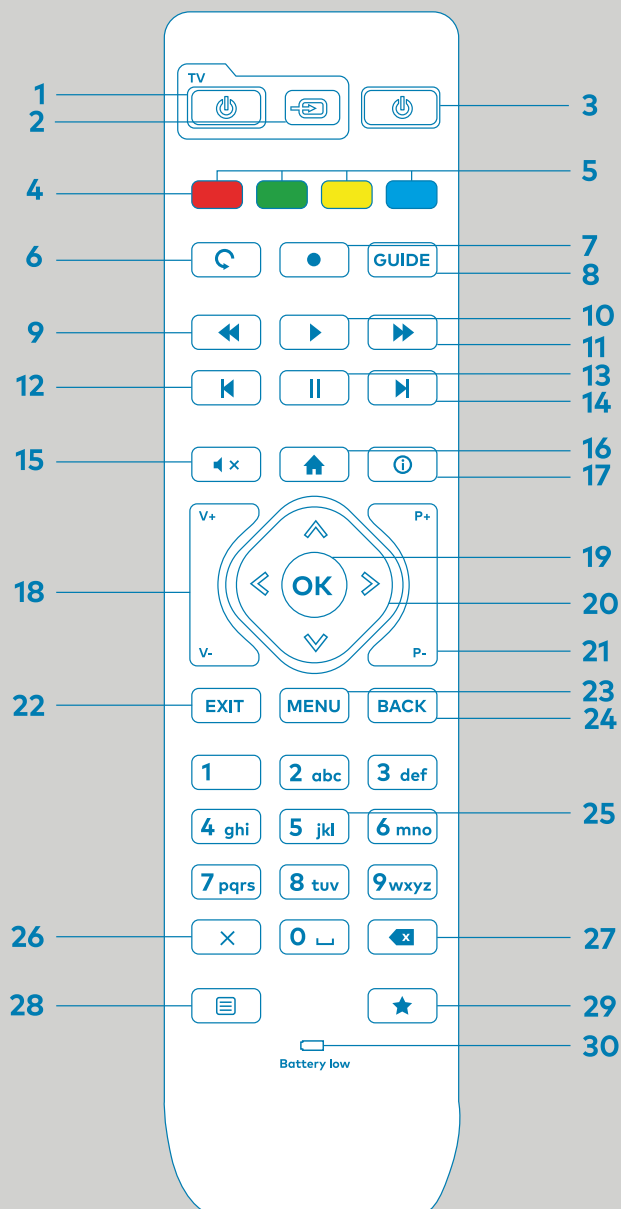

Installationsanleitung TV Box

Fernbedienung

BASISFUNKTIONEN

- 1 Fernseher ein/aus*
- 2 Eingang des Fernsehers wählen*
- 3 TV Box ein/aus
- 4 HbbTV starten
- 5 **Farbbuttons:** Navigation in HbbTV
- 6 Sendung von Anfang an starten
- 7 Sendung zur Aufnahmeliste hinzufügen/
Sendung aus Aufnahmeliste entfernen
- 8 Programmübersicht öffnen/schliessen
- 9 **Zeitversetztes TV:** 15 Sekunden zurück
Programmübersicht: 1 Tag zurück
- 10 **TV live:** Pause/Start
Zeitversetztes TV: Pause/Start
Programmführer: Sendung starten
- 11 **Zeitversetztes TV:** 30 Sekunden vorwärts
Programmführer: 1 Tag vorwärts
- 12 **Zeitversetztes TV:** 5 Minuten zurück
Programmführer: 1 Woche zurück
- 13 **TV:** Pause
Zeitversetztes TV: Pause, Start
- 14 **Zeitversetztes TV:** 5 Minuten vorwärts
Programmführer: 1 Woche vorwärts
- 15 Ton aus/an
- 16 Zurück zur TV Live Ansicht/Menüansicht
- 17 Programminformation öffnen/schliessen
- 18 Lautstärkeregelung
- 19 Menü aufrufen
Menü: Auswahl bestätigen
- 20 Navigation in Menüs und Programmübersicht
- 21 Programmwahl
- 22 Zurück zur TV Live Ansicht,
HbbTV schliessen
- 23 Menüansicht öffnen/schliessen
- 24 Zurück
- 25 Programmwahl/SMS-Tastatur für Suche
- 26 **Texteingabe:** Text löschen
- 27 **Texteingabe:** Letzter Buchstabe löschen
- 28 Teletext starten
- 29 Favoriten einblenden
- 30 **Batterieanzeige:** Batterie leer, wenn es leuchtet

*Fernbedienung muss entsprechend programmiert sein.

Lieferumfang

- a TV Box
- b Fernbedienung
- c USB-Dongle zur Fernbedienung
- d Stromstecker für TV Box
- e LAN-Kabel
- f HDMI-Kabel

Installation TV Box

- 01 TV Box via Kabel mit dem Internet verbinden**
Verbinden Sie das LAN-Kabel (e) mit Ihrem Router und mit dem LAN-Anschluss der TV Box. Verbinden Sie bitte das HDMI-Kabel (f) und mit dem HDMI-Anschluss des Fernsehgerätes.