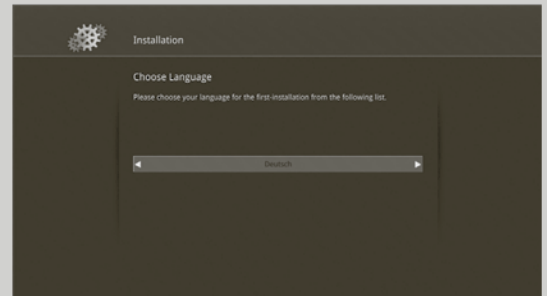

HINWEIS

Die Erstinstallation wird per LAN empfohlen.

06 Sprachauswahl

Wählen sie Ihre gewünschte Sprache aus.

07 Verbindungsaufbau und Prüfung

Nach dem automatischen Bezug der Netzwerkadresse oder der manuellen Eingabe wird die Netzwerkverbindung hergestellt. Die erfolgreiche Verbindung wird angezeigt. Die Internetverbindung wird geprüft: Wählen Sie «Prüfen» aus und bestätigen Sie mit «OK».

Der erfolgreiche Abschluss dieser Prüfung wird angezeigt (nicht abgebildet): Bestätigen Sie mit «OK».

08 Aktualisierung der TV Box

Die TV Box ist ein dynamisches System, das Tag für Tag weiterentwickelt wird. Deshalb wird das Gerät auch bei der Erstinbetriebnahme aktualisiert. Wählen Sie «Weiter» aus und bestätigen Sie Ihre Eingabe mit «OK».

09 Installation

Die Aktualisierung wird nun installiert.

06

07

08

09

10 Anmeldung

Geben Sie nach dem Abschluss der Installation Ihre Kundennummer und das zugehörige Passwort über die Fernbedienung ein. Die Anmeldedaten haben Sie getrennt per Post oder per E-Mail erhalten. Wählen Sie «Anmelden» aus und bestätigen Sie Ihre Eingabe mit «OK».