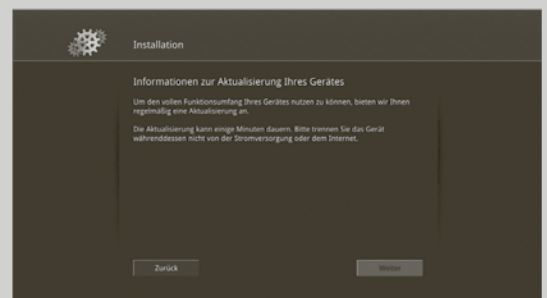

09 Installation

Die Aktualisierung wird nun installiert.

06

07

08

09

10 Anmeldung

Geben Sie nach dem Abschluss der Installation Ihre Kundennummer und das zugehörige Passwort über die Fernbedienung ein. Die Anmeldedaten haben Sie getrennt per Post oder per E-Mail erhalten. Wählen Sie «Anmelden» aus und bestätigen Sie Ihre Eingabe mit «OK».

HINWEIS

Die Eingabe muss nur bei der ersten Inbetriebnahme erfolgen.

Die Installation der TV-Box ist abgeschlossen. Nun können sie **glattvision+** genießen.

10

The image shows a login interface for 'glattvision'. The background is black. At the top right, the 'glattvision' logo is displayed in white. Below the logo, the text 'Jetzt anmelden' is centered. There are two input fields: 'Kundennummer' and 'Passwort'. At the bottom, there is a button labeled 'Anmelden'.