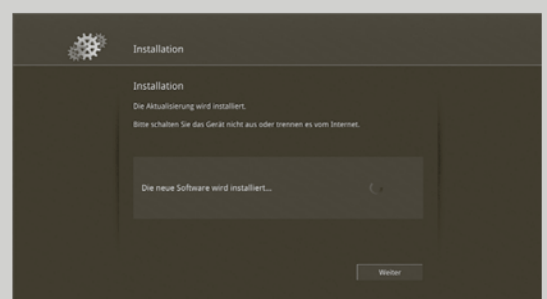

09 Installation

Die Aktualisierung wird nun installiert.

06

07

08

09

10 Anmeldung

Geben Sie nach dem Abschluss der Installation Ihre Kundennummer und das zugehörige Passwort über die Fernbedienung ein. Die Anmeldedaten haben Sie getrennt per Post oder per E-Mail erhalten. Wählen Sie «Anmelden» aus und bestätigen Sie Ihre Eingabe mit «OK».

HINWEIS

Die Eingabe muss nur bei der ersten Inbetriebnahme erfolgen.

Die Installation der TV-Box ist abgeschlossen. Nun können sie **glattvision+** genießen.

10

The image shows a login interface for 'glattvision'. The background is black. At the top right, the 'glattvision' logo is displayed in white. Below the logo, the text 'Jetzt anmelden' is centered. There are two input fields: 'Kundennummer' and 'Passwort'. At the bottom, there is a button labeled 'Anmelden'.