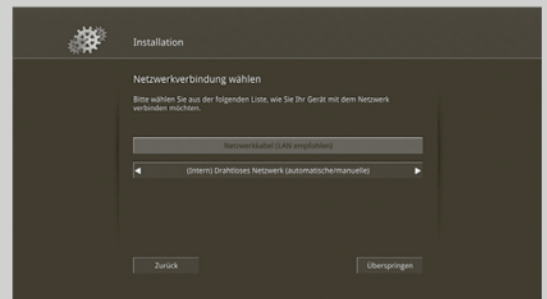

05 Erstinbetriebnahme

Die Erstinstallation der TV Box wird sehr benutzerfreundlich über einen Installationsassistenten gesteuert. Ein leicht verständlicher Dialog führt Sie durch das Erstinstallationsmenü. Folgen Sie den Anweisungen auf dem Bildschirm und wählen Sie aus den drei Optionen der Internetverbindung Ihre persönliche Einstellung aus.

HINWEIS

Die Erstinstallation wird per LAN empfohlen.

06 Sprachauswahl

Wählen sie Ihre gewünschte Sprache aus.

07 Verbindungsaufbau und Prüfung

Nach dem automatischen Bezug der Netzwerkadresse oder der manuellen Eingabe wird die Netzwerkverbindung hergestellt. Die erfolgreiche Verbindung wird angezeigt. Die Internetverbindung wird geprüft: Wählen Sie «Prüfen» aus und bestätigen Sie mit «OK».

Der erfolgreiche Abschluss dieser Prüfung wird angezeigt (nicht abgebildet): Bestätigen Sie mit «OK».

08 Aktualisierung der TV Box

Die TV Box ist ein dynamisches System, das Tag für Tag weiterentwickelt wird. Deshalb wird das Gerät auch bei der Erstinbetriebnahme aktualisiert. Wählen Sie «Weiter» aus und bestätigen Sie Ihre Eingabe mit «OK».

09 Installation

Die Aktualisierung wird nun installiert.

06

07

08

09

10 Anmeldung

Geben Sie nach dem Abschluss der Installation Ihre Kundennummer und das zugehörige Passwort über die Fernbedienung ein. Die Anmeldedaten haben Sie getrennt per Post oder per E-Mail erhalten. Wählen Sie «Anmelden» aus und bestätigen Sie Ihre Eingabe mit «OK».