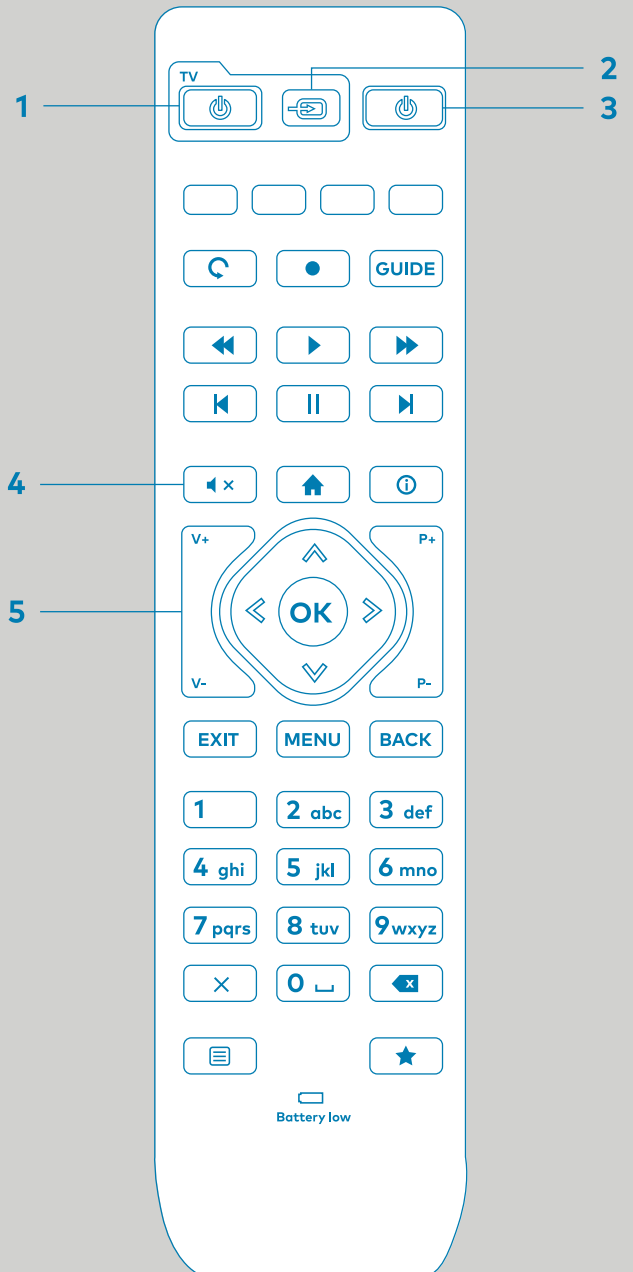

05 Sobald sich der Fernseher selbst ausschaltet, können Sie die TV-Power Taste loslassen. Damit bestätigen Sie den aktuellen Code.

06 Sie können nun Schritt für Schritt folgende Tasten ausprobieren:

- TV-Power (Fernseher an/aus) (1)
- TV-Input (TV-Eingang) (2)
- Volume-Tasten (Lautstärkeregelung) (5)
- Mute (Stummschaltung) (4)

Bei einigen TV-Geräten funktionieren nicht alle Tasten. In diesem Fall nutzen Sie für diese Funktionen bitte Ihre bisherige TV-Fernbedienung.

07 Die Programmierung kann anschliessend mit der Taste «STB-Power» (3) abgeschlossen werden. Sie können bei Bedarf durch Drücken der TV-Power Taste (1) für mindestens 2 Sekunden in den automatischen Suchmodus (Schritt 4) zurückkehren.