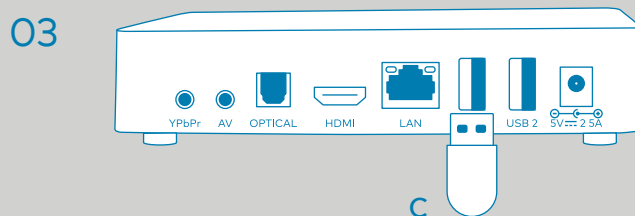

- 02 TV Box via WIFI mit dem Internet verbinden**
Wenn Sie einen WLAN-Router besitzen, können Sie die TV Box ganz einfach via WLAN mit dem Internet verbinden. Für die drahtlose Verbindung benötigen Sie kein LAN-Kabel.

HINWEIS

Aufgrund von Interferenzen zwischen einzelnen WLAN-Netzwerken kann es zu Übertragungsproblemen kommen. **Schliessen Sie deshalb wenn möglich die TV Box immer per LAN-Kabel an Ihren Router an.**

- 03 Fernbedienung verbinden**
Packen Sie die Fernbedienung aus. Stecken Sie den USB-Dongle (c) der Fernbedienung in den USB-Anschluss der TV Box. Entfernen Sie die Batteriesicherung, indem Sie an der Plastik-Lasche ziehen.

HINWEIS

Die Einrichtung der Fernbedienung zur Steuerung Ihres Fernsehers entnehmen Sie dem Kapitel «TV-Fernbedienung für Ihr TV-Gerät programmieren».

- 04 Inbetriebnahme**
Stecken Sie das Stromkabel (d) in den DC-IN-Anschluss an der TV Box und verbinden Sie es mit der Stromsteckdose.