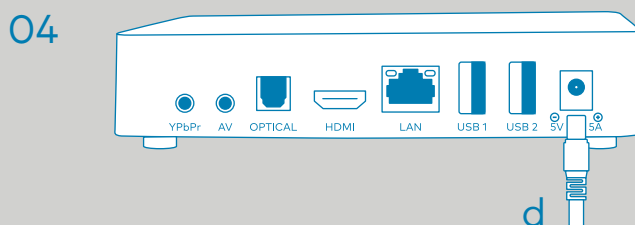

- 02 TV Box via WIFI mit dem Internet verbinden**
Wenn Sie einen WLAN-Router besitzen, können Sie die TV Box ganz einfach via WLAN mit dem Internet verbinden. Für die drahtlose Verbindung benötigen Sie kein LAN-Kabel.

HINWEIS

Aufgrund von Interferenzen zwischen einzelnen WLAN-Netzwerken kann es zu Übertragungsproblemen kommen. **Schliessen Sie deshalb wenn möglich die TV Box immer per LAN-Kabel an Ihren Router an.**

- 03 Fernbedienung verbinden**
Packen Sie die Fernbedienung aus. Stecken Sie den USB-Dongle (c) der Fernbedienung in den USB-Anschluss der TV Box. Entfernen Sie die Batteriesicherung, indem Sie an der Plastik-Lasche ziehen.

HINWEIS

Die Einrichtung der Fernbedienung zur Steuerung Ihres Fernsehers entnehmen Sie dem Kapitel «TV-Fernbedienung für Ihr TV-Gerät programmieren».

- 04 Inbetriebnahme**
Stecken Sie das Stromkabel (d) in den DC-IN-Anschluss an der TV Box und verbinden Sie es mit der Stromsteckdose.